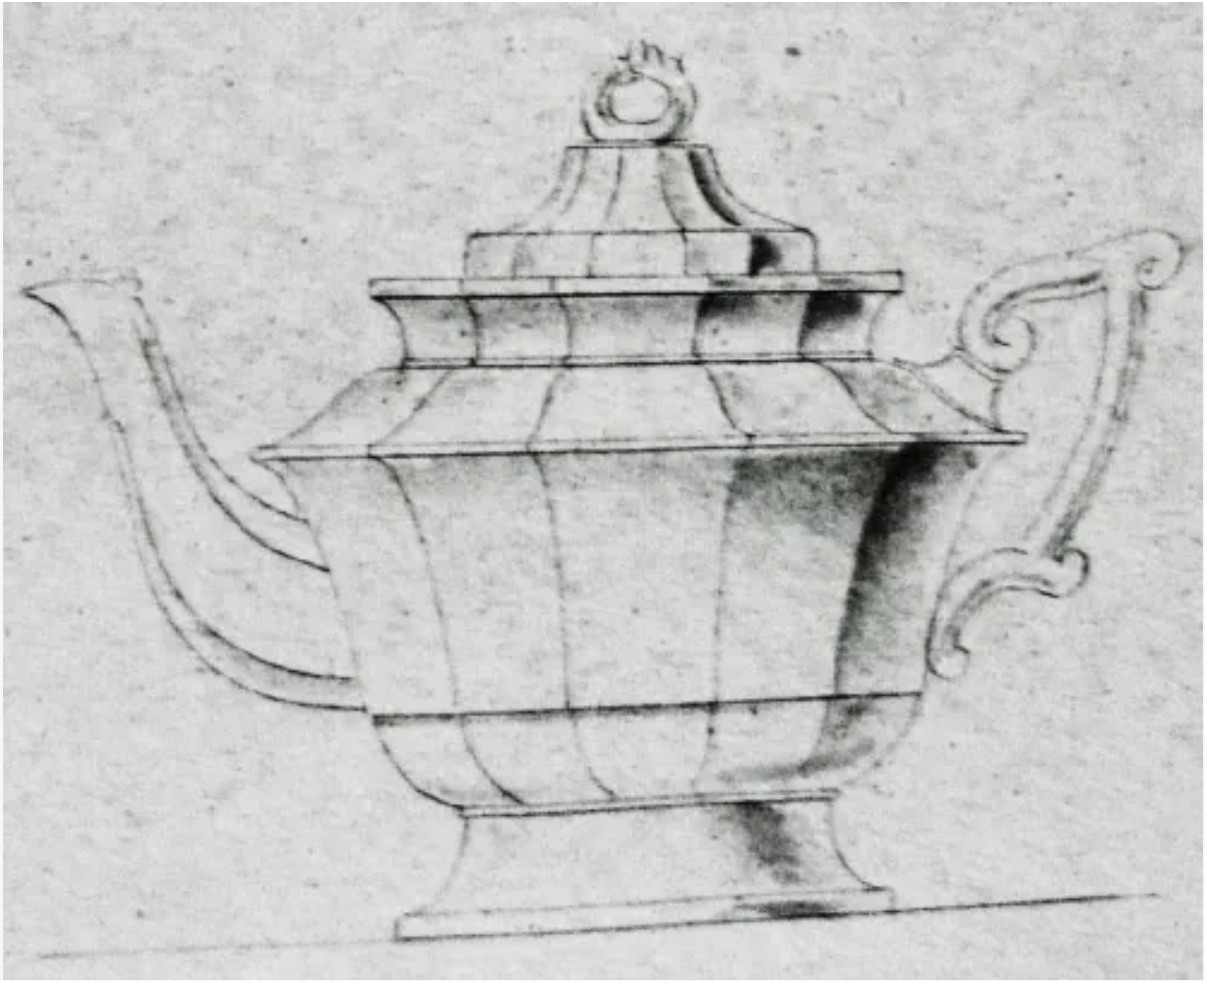

Gothic | Mellor, Venables, & Co. | Teapot Base and Lid | KewDrw | 001

Shape Name

[Gothic](#)

Potter Name

[Mellor, Venables, & Co.](#)

Photo Type

Kew - Drawing

Item

Teapot Base and Lid

Parent Image

[Gothic | Mellor, Venables, & Co. | Teapot Base and Lid | KewPage | 002](#)

Kew Registration

[16831](#)

[Enlarge Image](#)