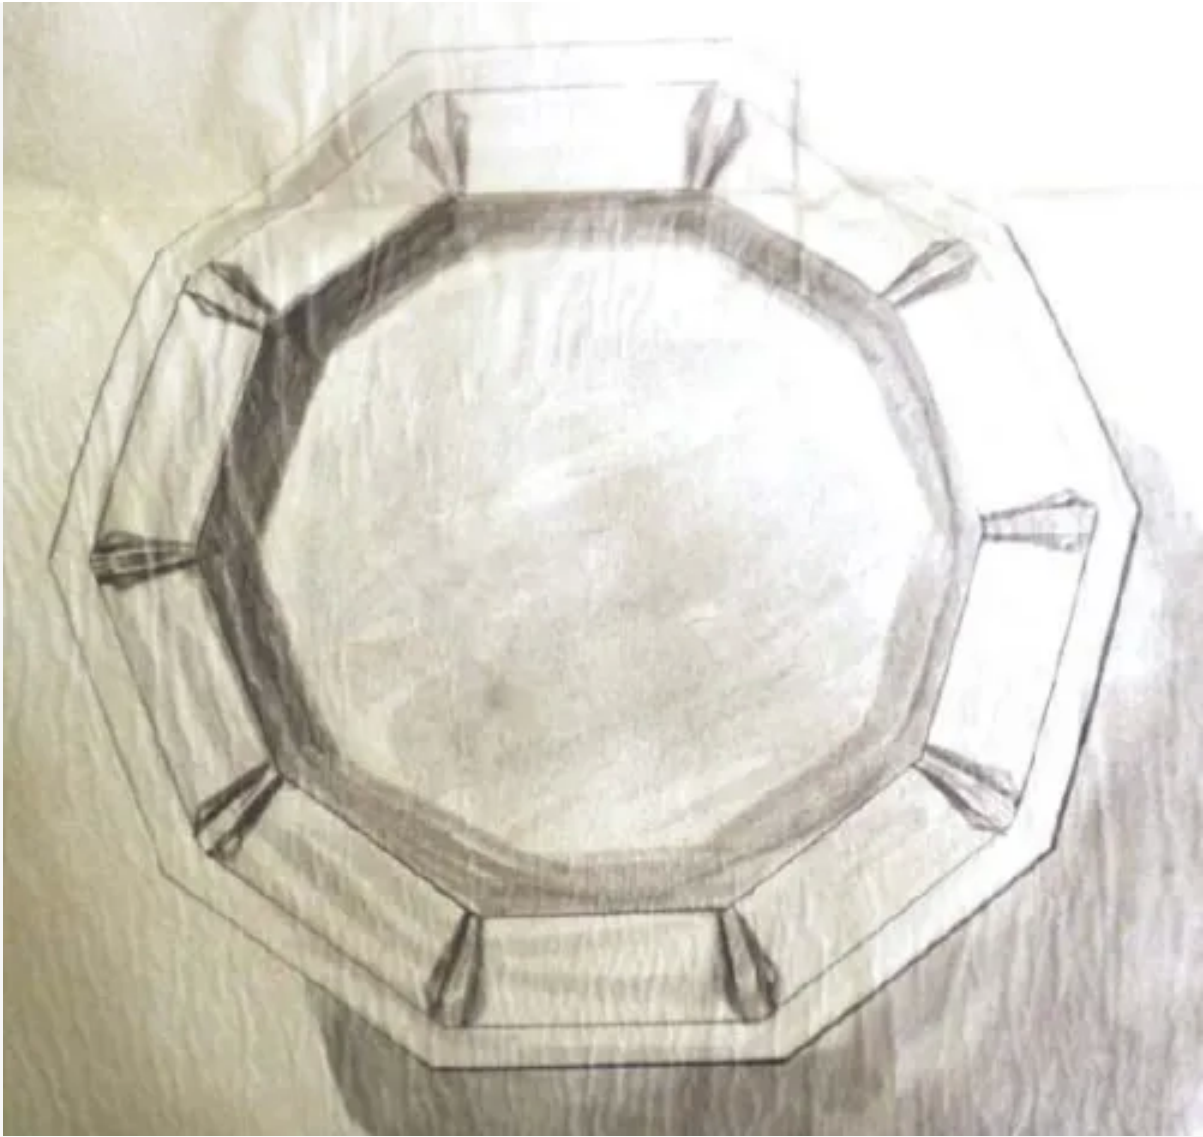

**Shape Name**

[Florentine](#)

**Potter Name**

[Harvey, C. & W. K.](#)

**Photo Type**

Kew - Drawing

**Item**

Plate - Various Sizes 4" to 10"

**Parent Image**

[Florentine | C. & W. K. Harvey | Sauce or Soup Tureen Base, Lid, and](#)

[Underplate | KewPage | 003](#)

**Kew Registration**

[70364](#)

[Enlarge Image](#)