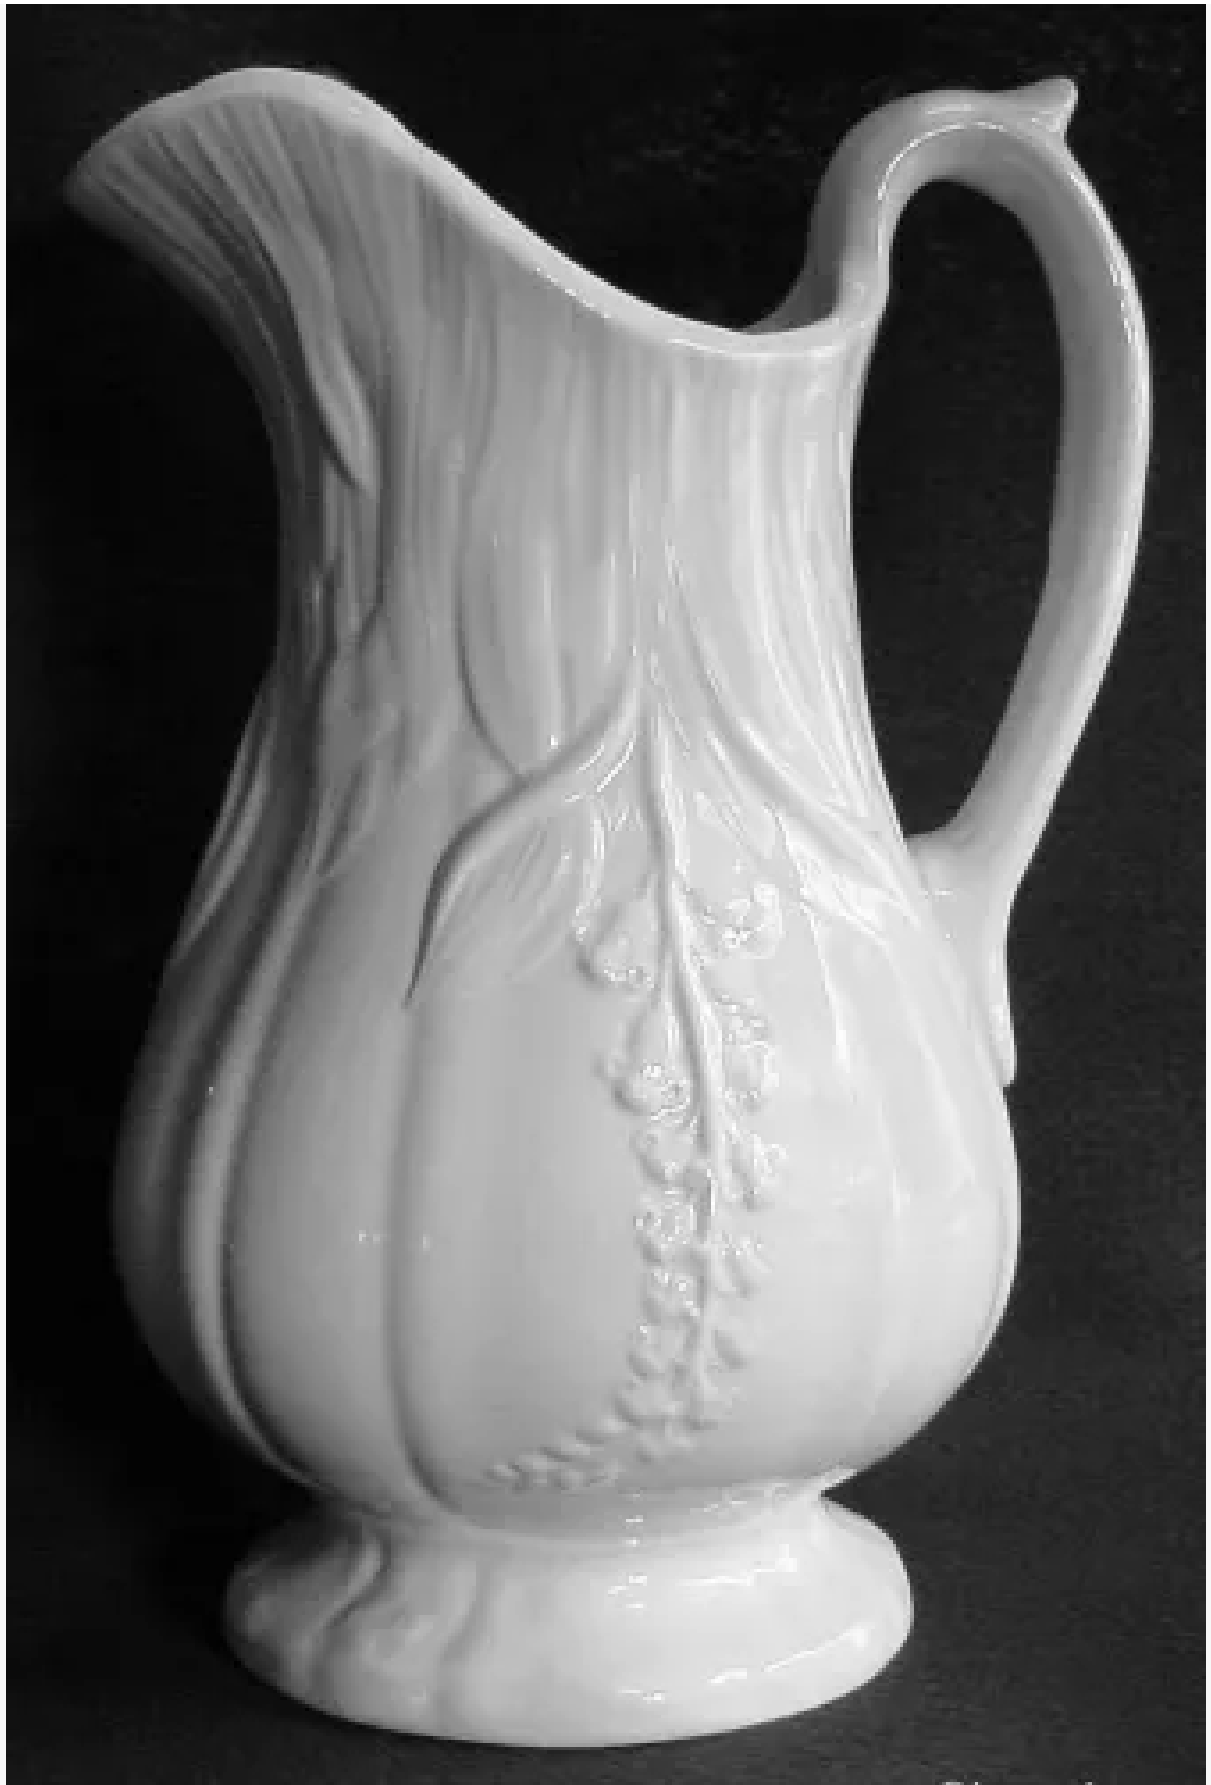

Flora Shape | John Alcock | Ewer | Item | 002

Shape Name

[Flora Shape](#)

Potter Name

[Alcock, John](#)

Photo Type

Item - Photo

Item

Ewer

Parent Image

[Flora Shape | John Alcock | Ewer and Wash Basin | Item | 001](#)

Kew Registration

[99310](#)

[Enlarge Image](#)

Associated Images

**Flora Shape | John Alcock |
Ewer | Mark | 001**