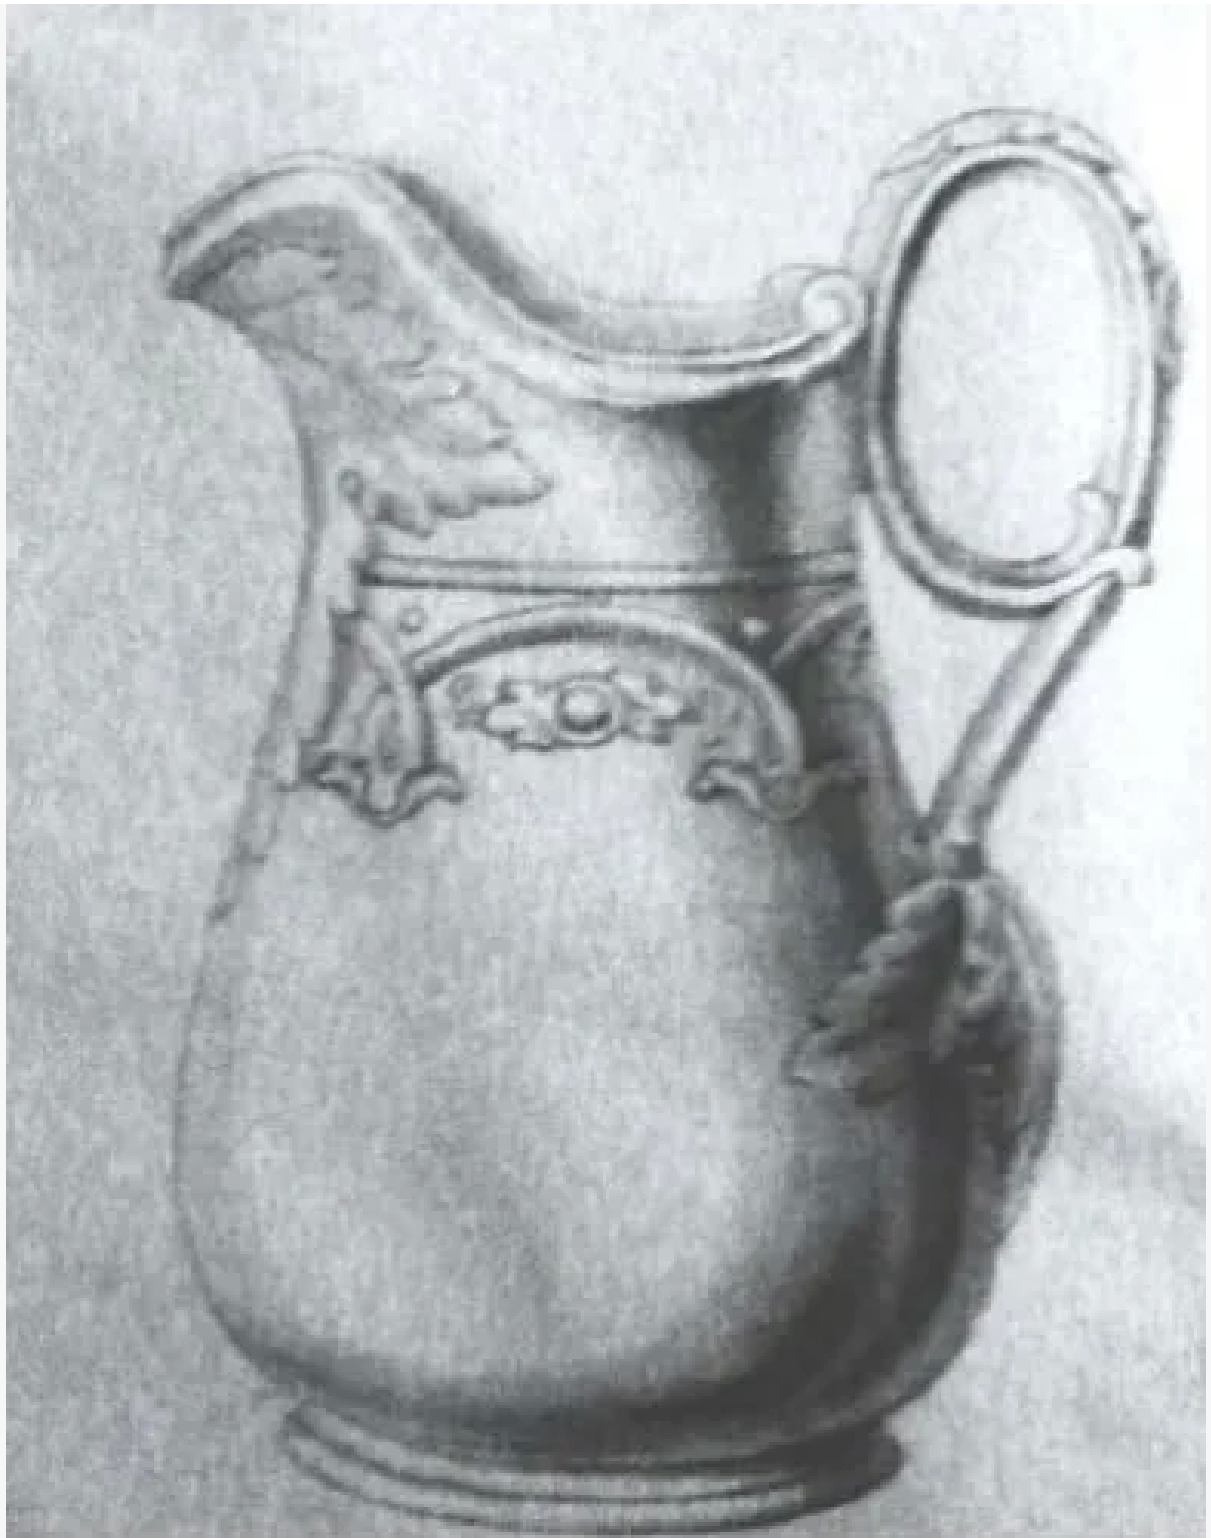

Shape Name

[Erie Shape \(Sharon Arch\)](#)

Potter Name

[Davenport \(& Co.\)](#)

Photo Type

Kew - Drawing

Item

Ewer

Parent Image

[Erie Shape \(Sharon Arch\) | Davenport \(& Co.\) | Teapot or Coffee Pot Base and
Lid | KewPage | 002](#)

Kew Registration

[139714](#)

[Enlarge Image](#)