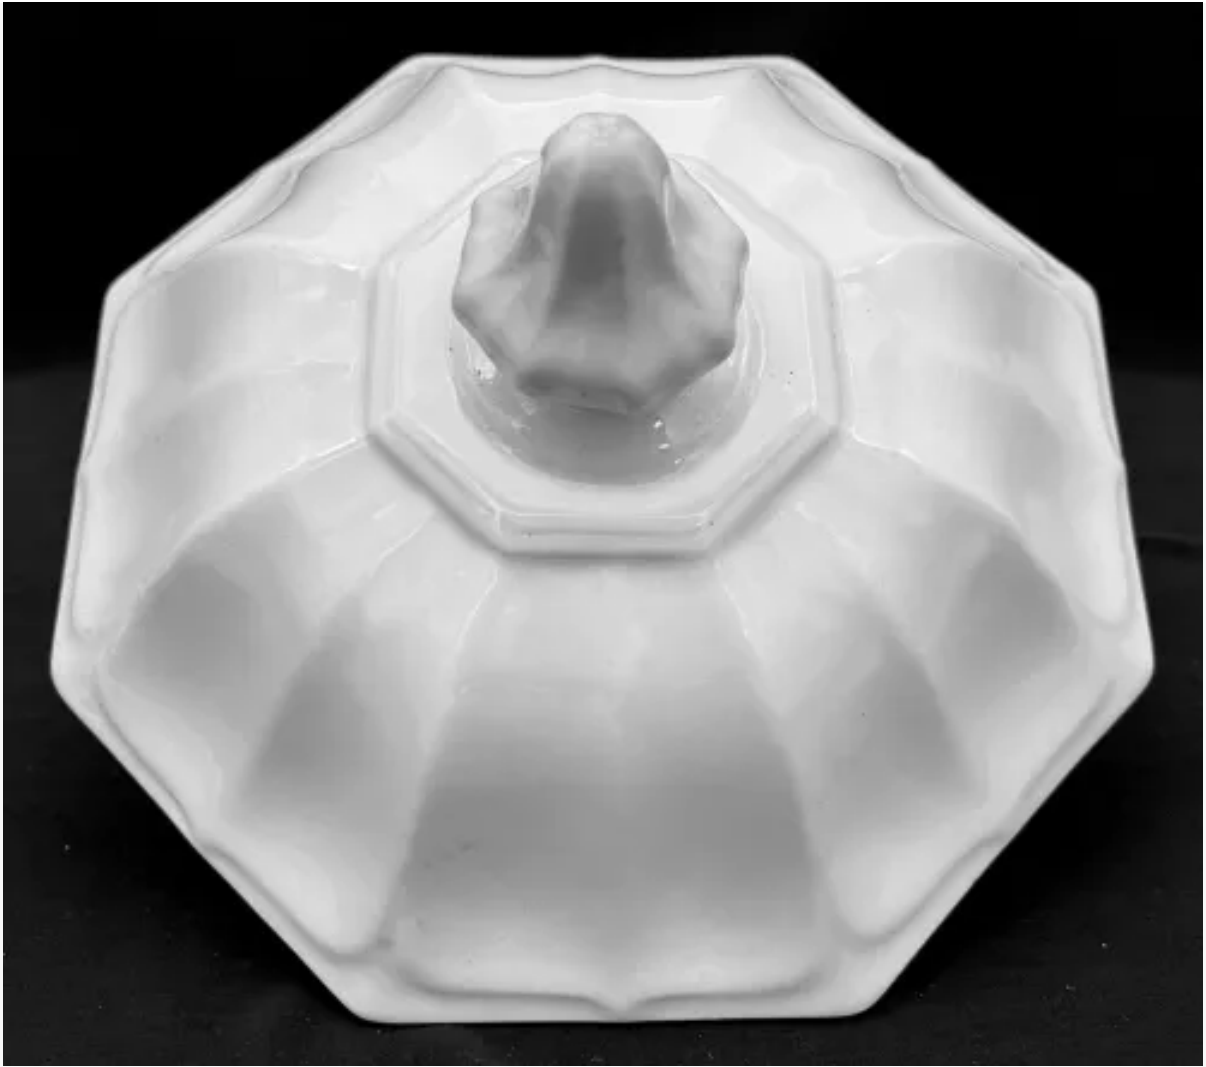

[Enlarge Image](#)