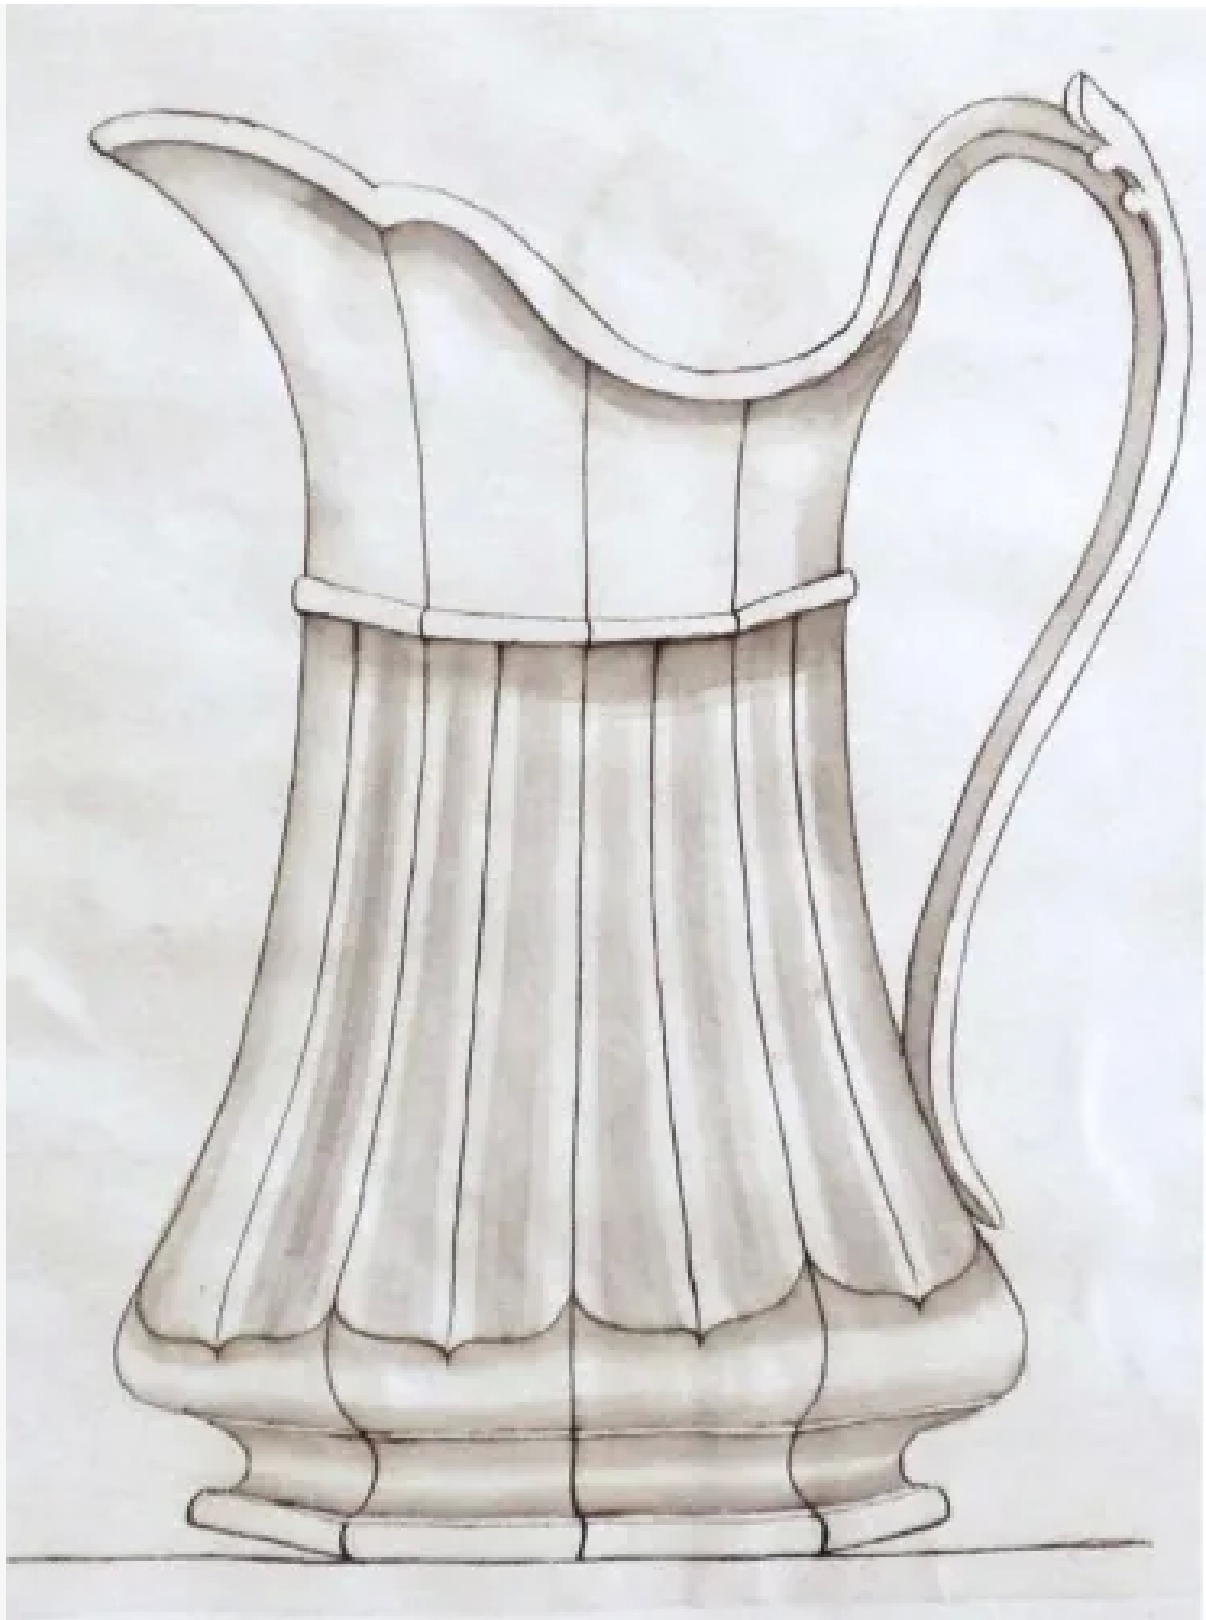

Shape Name

[Boote 1851](#)

Potter Name

[Boote, T. & R. \(& Co.\)](#)

Photo Type

Kew - Drawing

Item

Ewer

Parent Image

[Boote 1851 | T. & R. Boote \(& Co.\) | Ewer | KewPage | 008](#)

Kew Registration

[79751](#)

[Enlarge Image](#)