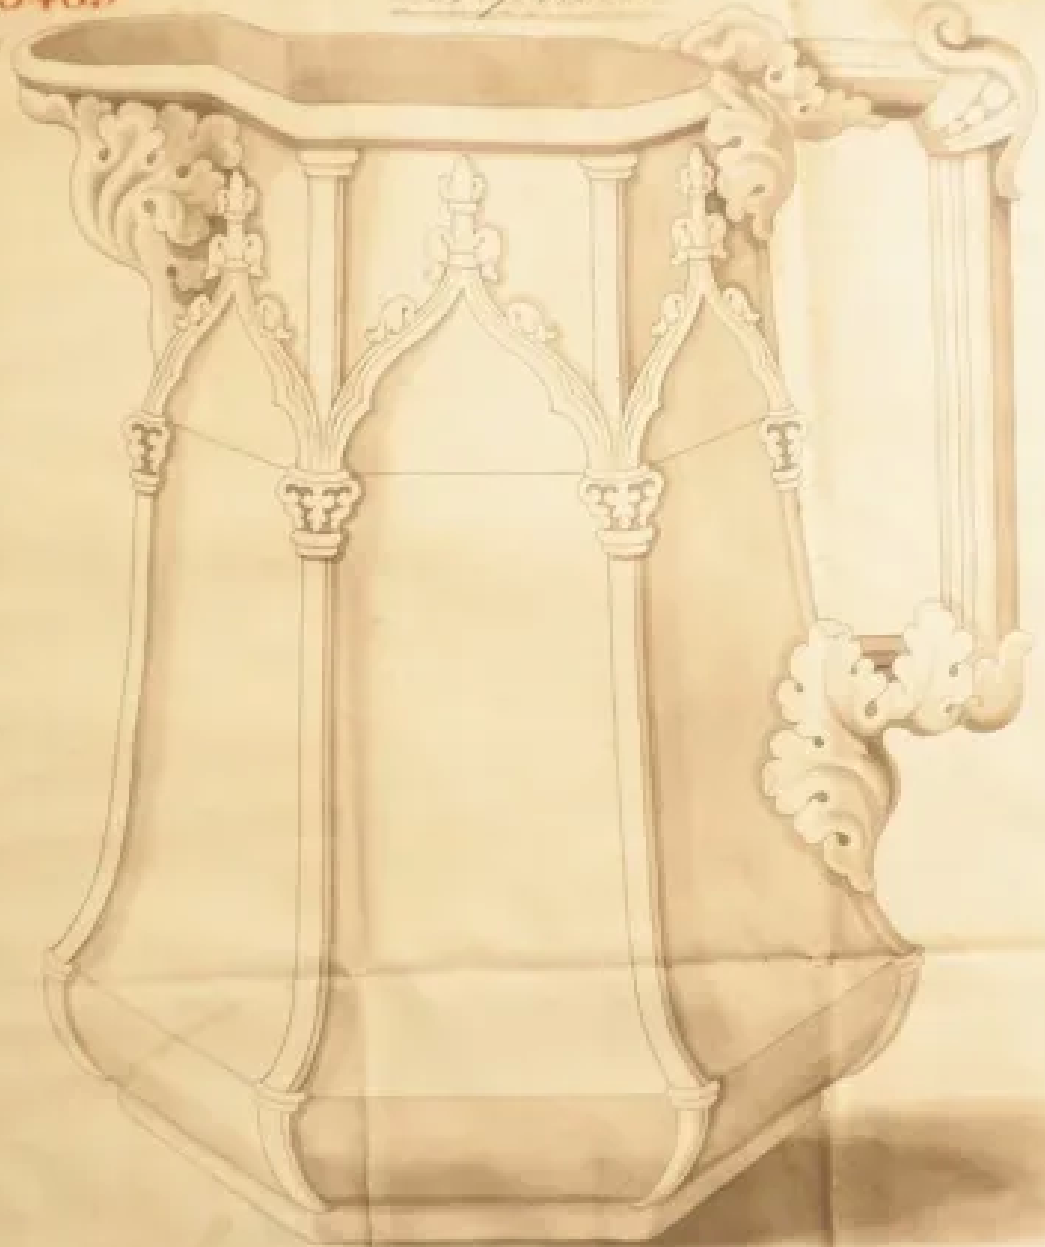

(Commissaire de l'Académie des Beaux-Arts)
Classe des Arts, Sciences & des Lettres
Hollande & Guise d'Anglais
Professeurs

95469