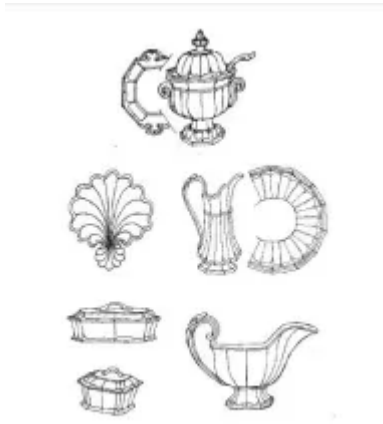

Boote 1851 | T. & R. Boote (& Co.) | Dinner Set Pieces | Collection | 003

Shape Name

Boote 1851

Potter Name

Boote, T. & R. (& Co.)

Photo Type

Collection - Photo

Item

Dinner Set Pieces

[Enlarge Image](#)

Associated Images

**Boote 1851 | T. & R. Boote (&
Co.) | Dinner Set Pieces |
ItemDrw | 004**