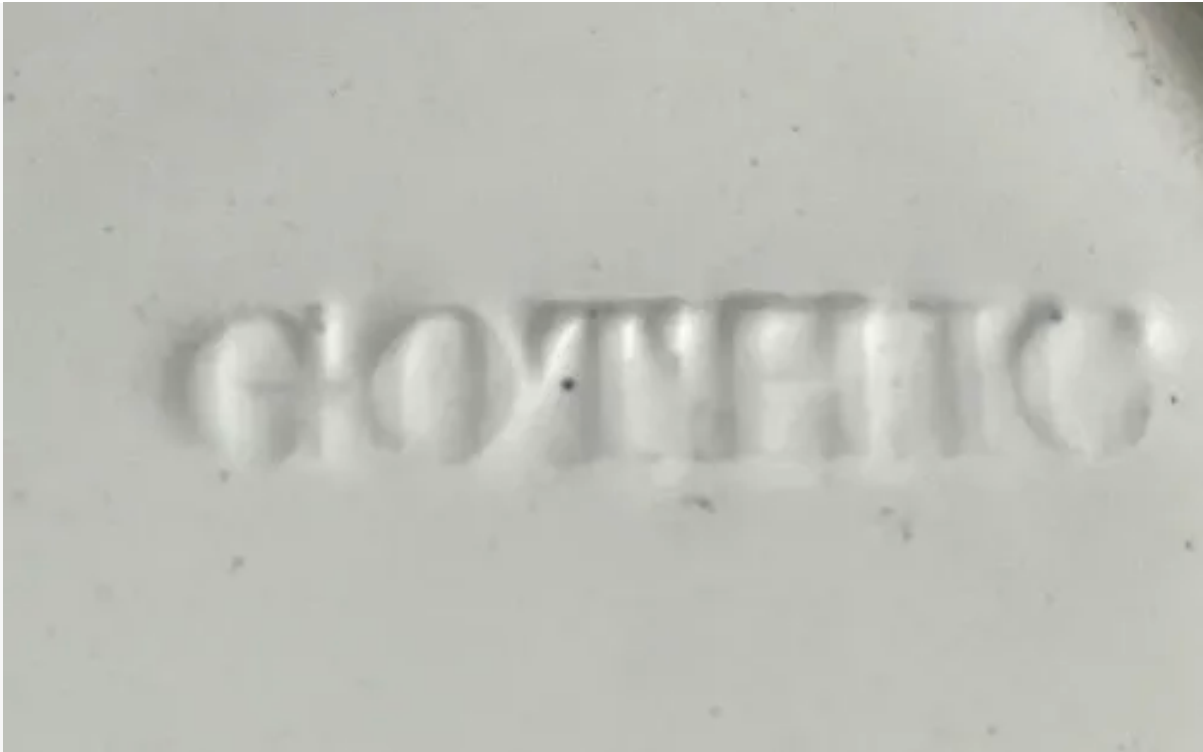

Gothic | Cockson & Seddon | Platter | Mark | 003

Shape Name

[Gothic](#)

Potter Name

[Cockson & Seddon](#)

Photo Type

Mark - Photo

Item

Platter - Various Sizes

Parent Image

[Gothic | Cockson & Seddon | Platter | Item | 001](#)

[Enlarge Image](#)