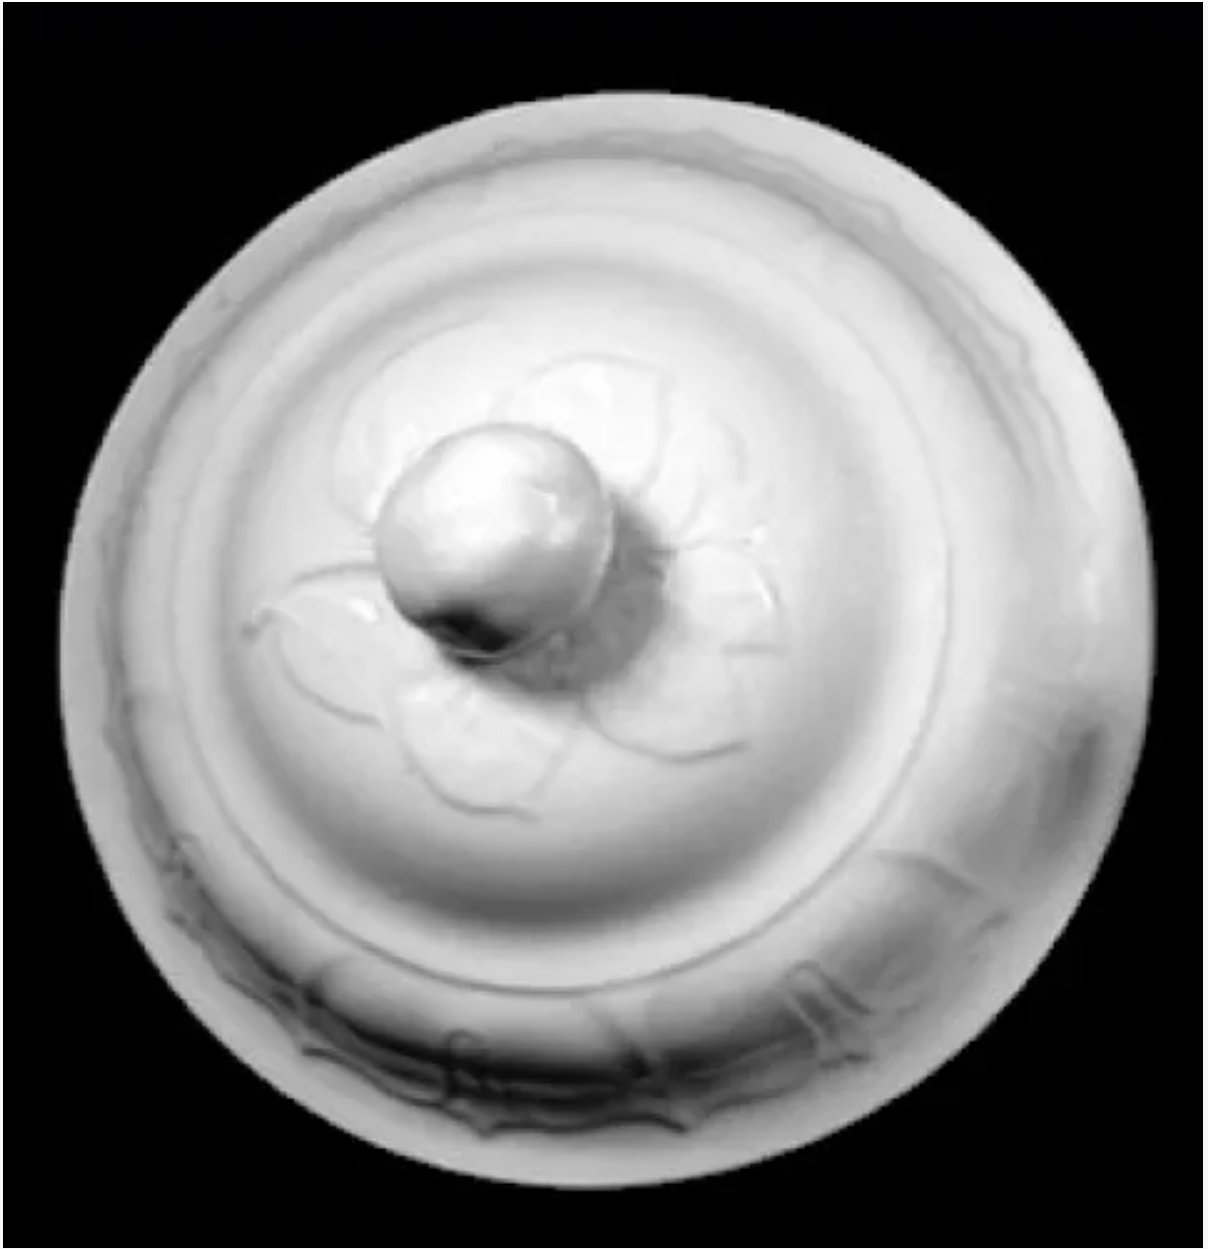

Columbia Shape | G. Wooliscroft | Vegetable Tureen Lid | Item | 002

Shape Name

Columbia Shape

Potter Name

Wooliscroft, G. (& Co.)

Photo Type

Item - Photo

Item

Vegetable Tureen Lid

[Enlarge Image](#)