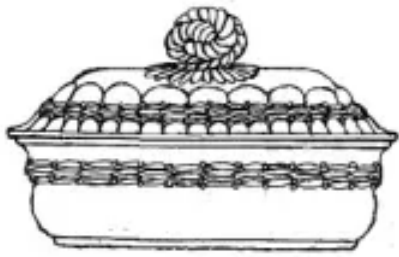

Victory Shape (Laurel Wreath) | Elsmore & Forster | Partial Toilet Set | ItemDraw | 001

Shape Name

[Victory Shape \(Laurel Wreath\)](#)

Potter Name

[Elsmore & Forster](#)

Photo Type

Item - Drawing

Item

Partial Toilet Set

Parent Image

[Victory Shape \(Laurel Wreath\) | Elsmore & Forster | Partial Toilet Set |](#)

[Collection | 001](#)

[Enlarge Image](#)