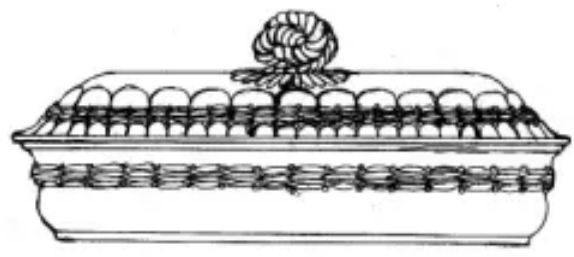

Victory Shape (Laurel Wreath) | Elsmore & Forster | Partial Toilet Set | ItemDraw | 001

Shape Name

[Victory Shape \(Laurel Wreath\)](#)

Potter Name

[Elsmore & Forster](#)

Photo Type

Item - Drawing

Item

Partial Toilet Set

Parent Image

[Victory Shape \(Laurel Wreath\) | Elsmore & Forster | Partial Toilet Set |](#)

[Collection | 001](#)

[Enlarge Image](#)