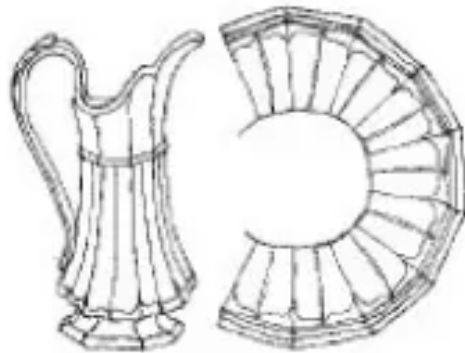

Boote 1851 | T. & R. Boote (& Co.) | Dinner Set Pieces | ItemDraw | 004

Shape Name

[Boote 1851](#)

Potter Name

[Boote, T. & R. \(& Co.\)](#)

Photo Type

Item - Drawing

Item

Dinner Set Pieces

Parent Image

[Boote 1851 | T. & R. Boote \(& Co.\) | Dinner Set Pieces | Collection | 003](#)

[Enlarge Image](#)