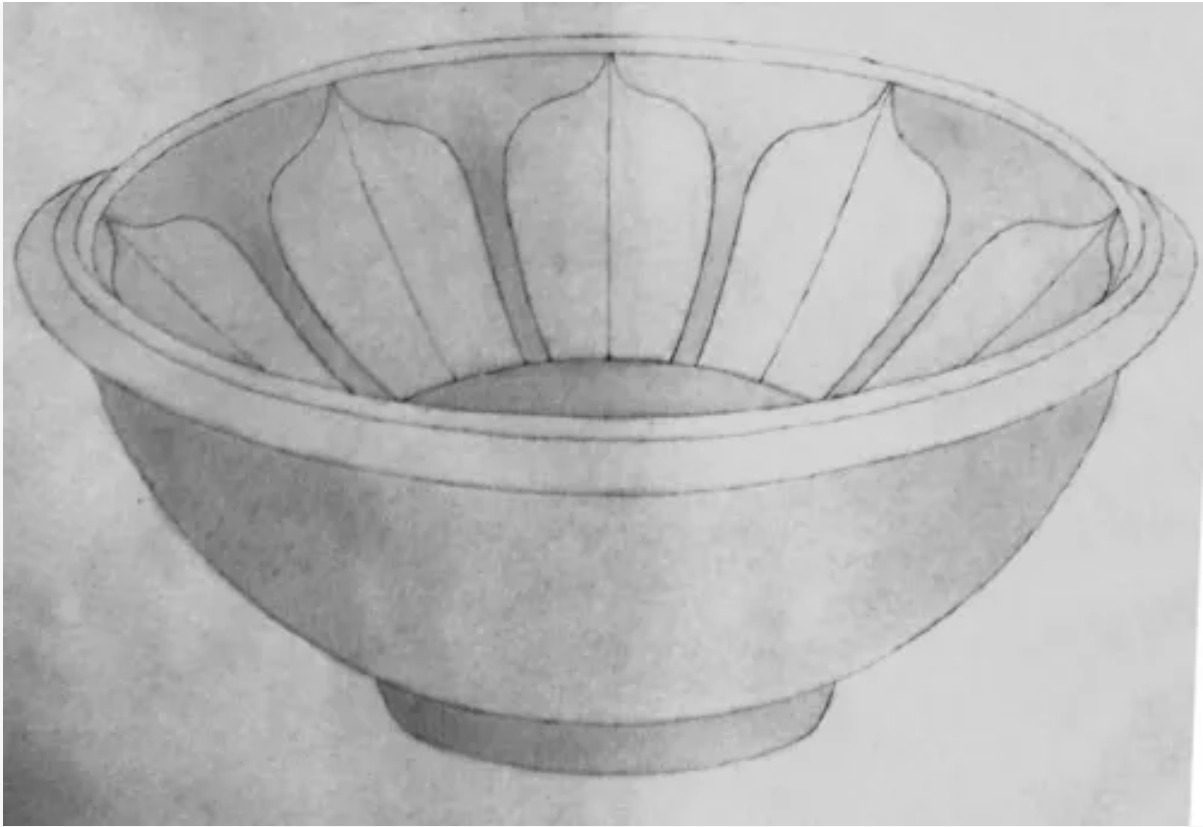

Sydenham Shape | T. & R. Boote (& Co.) | Wash Basin | KewDrw | 001

Shape Name

[Sydenham Shape](#)

Potter Name

[Boote, T. & R. \(& Co.\)](#)

Photo Type

Kew - Drawing

Item

Wash Basin

Parent Image

[Sydenham Shape | T. & R. Boote \(& Co.\) | Ewer and Wash Basin | KewPage |](#)

[002](#)

Kew Registration

[96085](#)

[Enlarge Image](#)